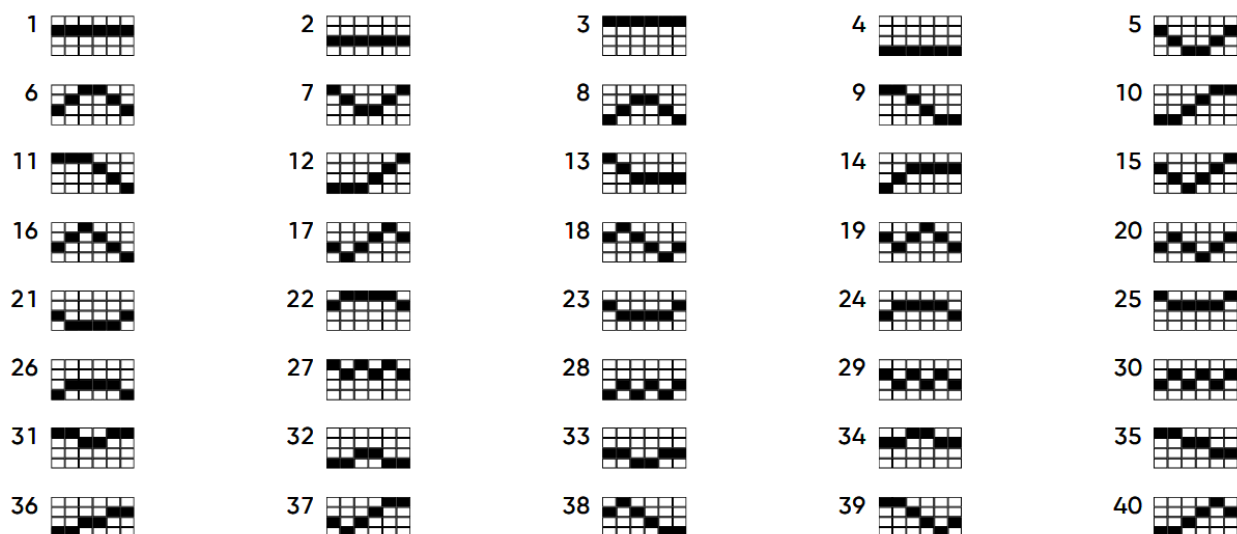

Topologija linija

Dostupne linije: 40 (fiksne linije).

Dostupni ulozi

Vrijednosti dostupnih uloga po liniji: 1, 2, 3, 4, 5, 10, 15, 20, 30, 40, 50, 60, 70, 80, 90, 100 (kredita).

Nominale

Konfiguriraju se u administratorskoj ploči na zahtjev kasina.

Trenutačno podržan raspon vrijednosti bodova: 0,001-10 000 novčanih jedinica.

Povrat igraču

RTP igre: 96,07 %

Prednost kuće: 3,93 %