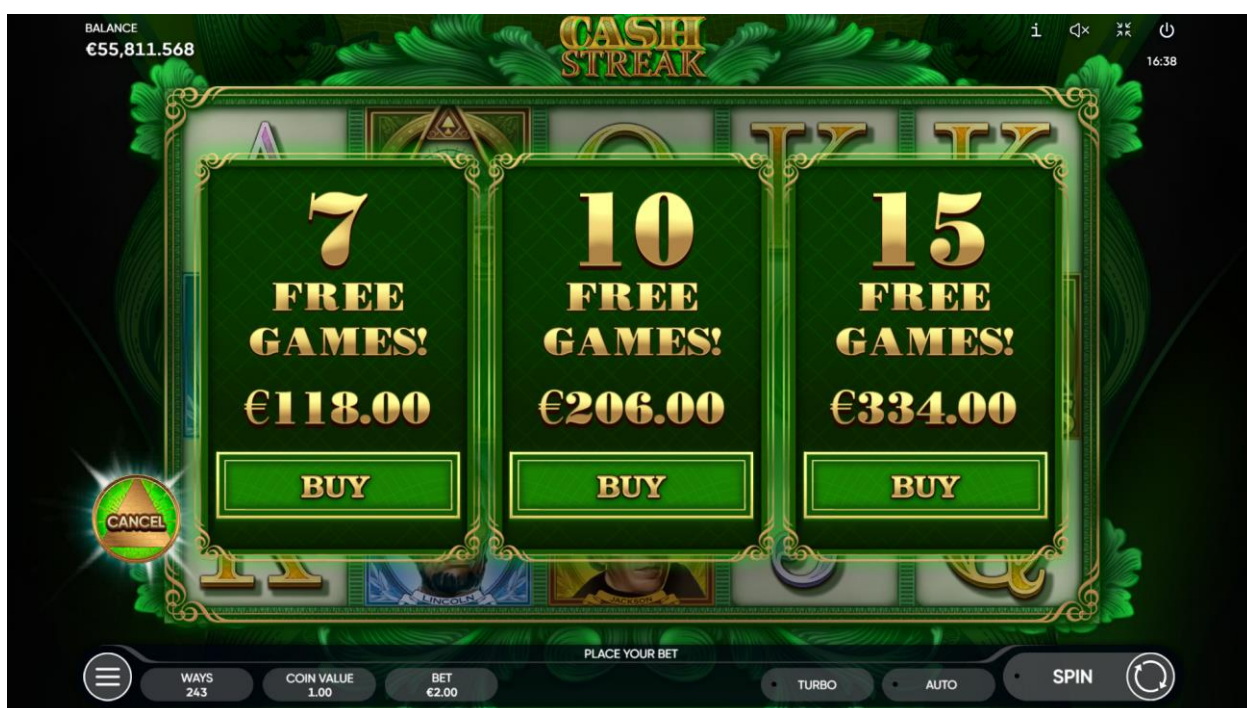

Poseban dodatak kupnje Bonus Pop

S posebnim dodatkom kupnje BONUS POP možete u bilo kojem trenutku igrati BESPLATNE IGRE S RASPRŠENIM SIMBOLIMA.

Klikom gumba BONUS POP možete aktivirati paket od 7, 10 ili 15 Besplatnih Igara. Trošak za BONUS POP izravno ovisi o ukupnom ulogu, kao i o trošku odabrane opcije.

Besplatne Igre aktivirane posebnim dodatkom kupnje BONUS POP funkcioniraju na isti način kao i kad su slučajno aktivirane i počinju s jednom vrtnjom rola glavne igre (što rezultira dovoljnim brojem simbola BONUS za normalnu aktivaciju Besplatnih Igara).

U Igri rizika igrač ne može kockati s dobitima dobivenim tijekom igara aktiviranih s posebnim dodatkom kupnje BONUS POP.

Poseban dodatak kupnje BONUS POP možda nije dostupan u svim kasinima.