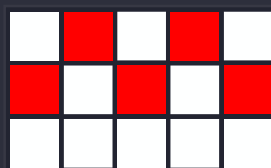

25

26

27

28

29

30

BRZI POČETAK

Igra počinje postavljanjem odabranog iznosa oklade i pritiskom na gumb Zavrti. Runda završava kada se bubanj zaustavi i nema dobitaka, ili nakon prikaza dobitka, ako dobitaka ima.