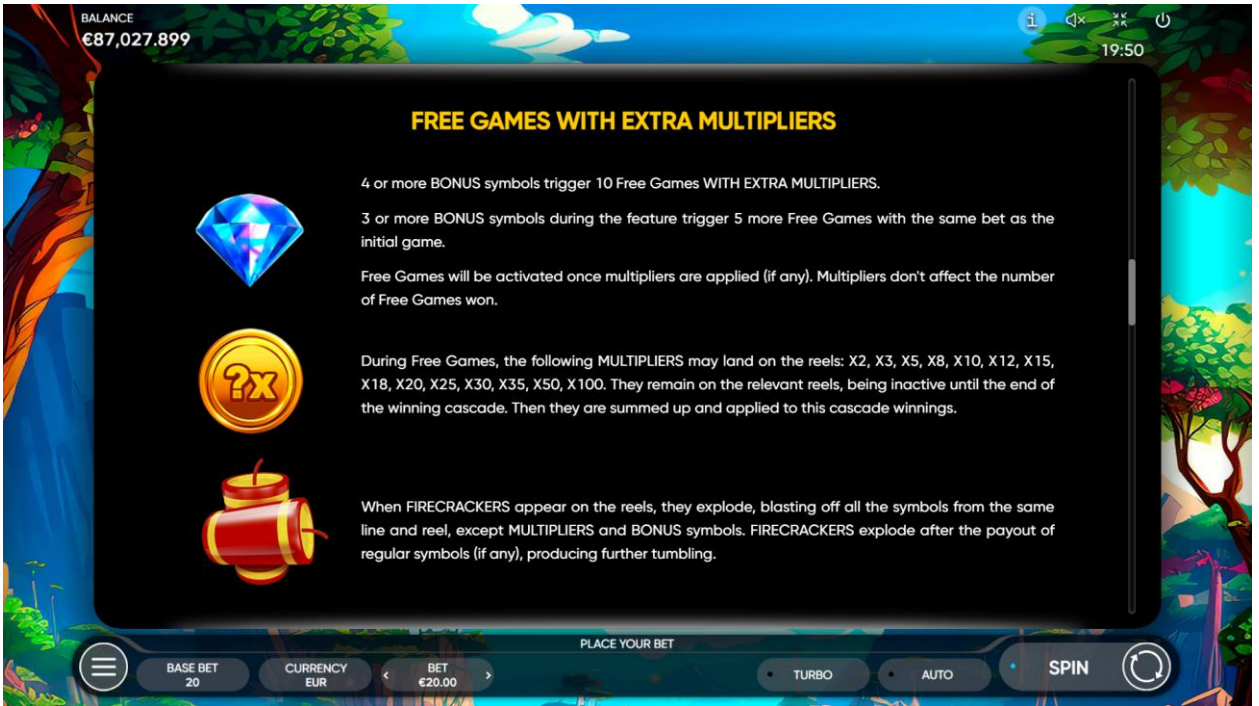

## Poseban dodatak kupnje Bonus Pop

S posebnim dodatkom kupnje BONUS POP možete u bilo kojem trenutku zaigrati BESPLATNE IGRE S DODATNIM MNOŽITELJIMA.

Klikom gumba BONUS POP možete aktivirati paket od 10 Besplatnih Igara. Trošak za BONUS POP izravno ovisi o ukupnom ulogu.

Besplatne Igre aktivirane posebnim dodatkom kupnje BONUS POP funkcioniraju na isti način kao i kad su slučajno aktivirane te počinju jednom „vrtnjom” rola glavne igre (što rezultira dovoljnim brojem simbola BONUS za normalnu aktivaciju Besplatnih Igara).

U Igri rizika igrač ne može kockati s dobitima dobivenim tijekom igara aktiviranih s posebnim dodatkom kupnje BONUS POP.

Poseban dodatak kupnje BONUS POP možda nije dostupan u svim kasinima.

BALANCE €87,027.899 19:50