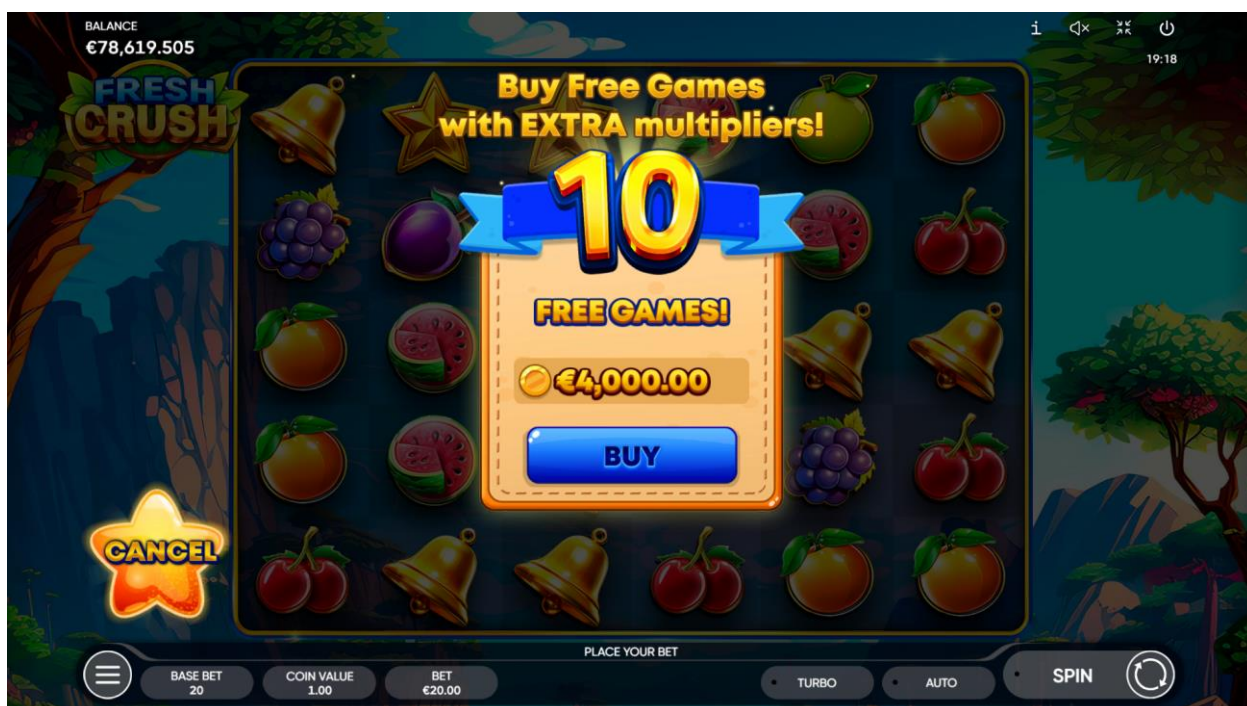

Poseban dodatak kupnje Bonus Pop

S posebnim dodatkom kupnje BONUS POP možete u bilo kojem trenutku zaigrati BESPLATNE IGRE S DODATNIM MNOŽITELJIMA.

Klikom gumba BONUS POP možete aktivirati paket od 10 Besplatnih Igara. Trošak za BONUS POP izravno ovisi o ukupnom ulogu.

Besplatne Igre aktivirane posebnim dodatkom kupnje BONUS POP funkcioniraju na isti način kao i kad su slučajno aktivirane te počinju jednom „vrtnjom” rola glavne igre (što rezultira dovoljnim brojem simbola BONUS za normalnu aktivaciju Besplatnih Igara).

U Igri rizika igrač ne može kockati s dobitima dobivenim tijekom igara aktiviranih s posebnim dodatkom kupnje BONUS POP.

Poseban dodatak kupnje BONUS POP možda nije dostupan u svim kasinima.