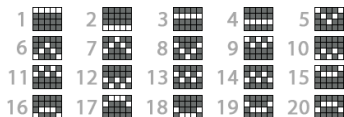

POČETNI ULOG

Igrač može odabrati množitelj uloga. Igra se mijenja ovisno o odabranom ulogu. Moguće su vrijednosti: Množitelj uloga 25x – šansa za osvajanje besplatnih vrtnji je veća. Na kolutima se nalazi više simbola SCATTER. Onemogućena je ZNAČAJKA KUPNJE BESPLATNIH VRTNJI.

Množitelj uloga 20x – uobičajena isplata
KUPITE BESPLATNE VRTNJE

Runda BESPLATNIH VRTNJI može se odmah pokrenuti iz osnovne igre ako ju kupite za 80x trenutačnog ukupnog uloga. Kada kupujete rundu BESPLATNIH VRTNJI, možete nasumično dobiti 6 ili više simbola WILD ČUP ili SCATTER ČUP u vrtnji koja je pokreće.

PRAVILA IGRE

SLUČAJNOST ⚡⚡⚡⚡

U igrama s visokim stupnjem slučajnosti dobici su u prosjeku rjeđi, ali veća je vjerojatnost za veliki dobitak u kratkom razdoblju.

Svi simboli donose dobitke slijeva na desno na odabranim dobitnim linijama. Svi dobici množe se s ulogom po liniji.

Besplatne vrtnje i dobici bonusa dodaju se dobitnim linijama. Sve su vrijednosti prikazane kao stvarni dobici u novčićima.

Isplaćuje se samo najveći dobitak po liniji.

Kada postoje dobici na više linija, svi se dobici dodaju ukupnom dobitku. Dobitak iz besplatnih vrtnji dodjeljuje se igraču nakon završetka runde.

Ukupni dobitak u svim besplatnim vrtnjama obuhvaća sve dobitke u ciklusu.

Teoretski RTP igre iznosi 94.00 %

RTP igre kada se koristi "ULOG ANTE" (početni ulog) iznosi 94.00%

Prosječni RTP igre sa značajkom „KUPNJA BESPLATNIH VRTNJI“ iznosi 94.00 %

Vrtnju možete pokrenuti i zaustaviti RAZMAKNICOM i tipkom ENTER na tipkovnici.

Kvarom se poništavaju svi dobici i igre.

NAJMANJI ULOG: 0.20 €
NAJVEĆI ULOG: 300.00 €