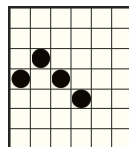

Načini za dobitak

Dobici se dodjeljuju za kombinacije susjednih simbola, od lijevog do desnog, bilo koje veličine. Na 1. do 6. roli može biti do 7 simbola. Ukupan najveći broj mogućih načina dobitka jest 117649.

MEGAWAYS™ IS USED UNDER LICENCE FROM

ZNAČAJKA PADANJA

ZNAČAJKA PADANJA znači da se nakon svake vrtnje isplaćuju dobitne kombinacije, a svi dobitni simboli nestaju. Preostali simboli padaju na dno zaslona, a prazne položaje popunjavaju novi simboli koji dolaze odozgo. Novi simboli jednake su veličine kao rezultat početne vrtnje prije padanja.

Padanje se nastavlja dok se ne iskoriste sve dobitne kombinacije nastale zbog padanja. Svi se dobiti dodaju računu igrača nakon što se odigraju svi simboli koji su pali u osnovnoj vrtnji. POSEBNI simboli i simbol COLLECT ne eksplodiraju i ostaju na zaslonu dok ne završe sva padanja nastala zbog te vrtnje.