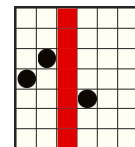

PRAVILA IGRE

Dobitne kombinacije simbola računaju se s lijeva nadesno na susjednim poljima, počevši od krajnje lijeve role.

6 - 400
5 - 200
4 - 100
3 - 20

6 - 150
5 - 50
4 - 40
3 - 10

6 - 80
5 - 30
4 - 20
3 - 5

6 - 40
5 - 15
4 - 10
3 - 5

6 - 40
5 - 15
4 - 10
3 - 5

6 - 20
5 - 6
4 - 4
3 - 2

6 - 20
5 - 6
4 - 4
3 - 2

6 - 20
5 - 6
4 - 4
3 - 2

6 - 10
5 - 4
4 - 2
3 - 1

6 - 10
5 - 4
4 - 2
3 - 1

Ovaj je simbol WILD i mijenja sve simbole osim simbola COLLECT i POSEBNIH simbola. Može se pojaviti na svim rolama.

Načini za dobitak

Dobici se dodjeljuju za kombinacije susjednih simbola, od lijevog do desnog, bilo koje veličine. Na 1. do 6. roli može biti do 7 simbola. Ukupan najveći broj mogućih načina dobitka jest 117649.

MEGAWAYS™ IS USED UNDER LICENCE FROM

ZNAČAJKA PADANJA

ZNAČAJKA PADANJA znači da se nakon svake vrtnje isplaćuju dobitne kombinacije, a svi dobitni simboli nestaju. Preostali simboli padaju na dno zaslona, a prazne položaje popunjavaju novi simboli koji dolaze odozgo. Novi simboli jednake su veličine kao rezultat početne vrtnje prije padanja.