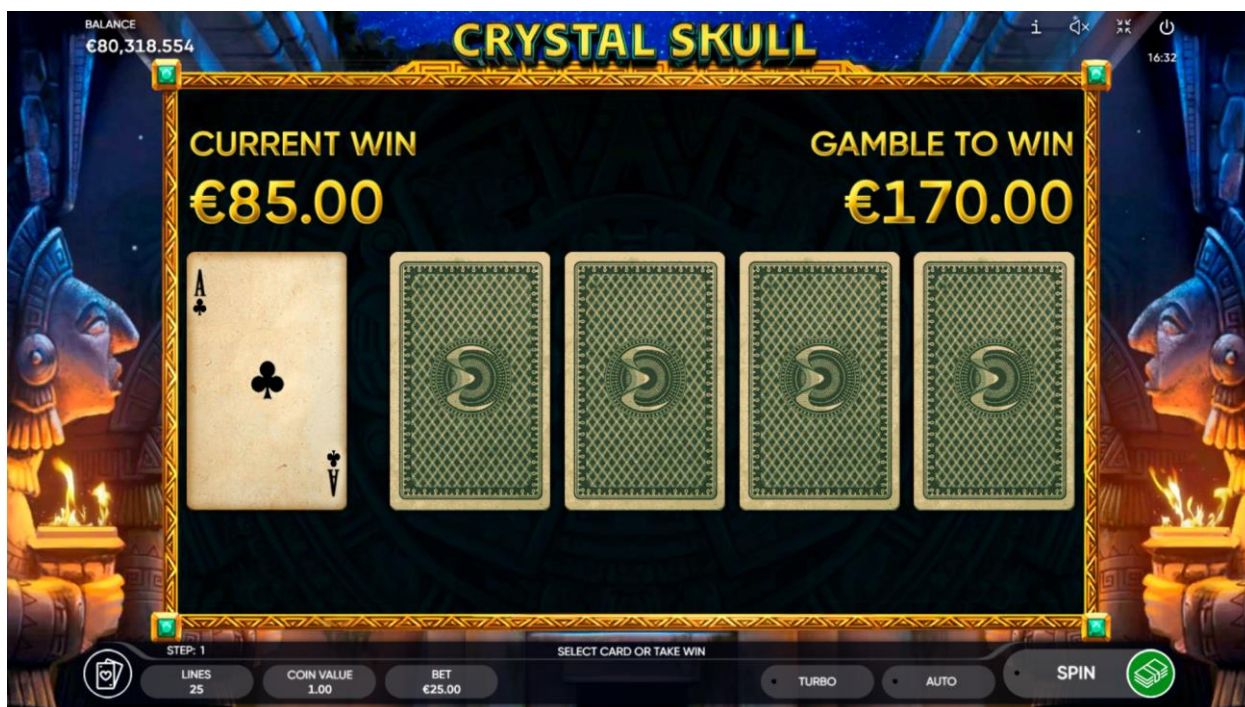

Riskiranje (Igra Rizika)

U svakoj igri u kojoj je dobitak veći od nule igrač ima priliku udvostručiti dobitak do 10 puta (najveći broj mogućih rundi riskiranja).

Da bi pobijedio u rundi riskiranja, igrač mora dobiti bolju kartu od djelateljeve odabirom jedne od četiri karte okrenute naopačke.

Ako igrač dobije kartu jaču od djelateljeve, njegov se dobitak udvostručuje i može pokušati ponovno. Ako u bilo kojoj rundi pobjedu odnese djelatelj, igrač gubi dobitak i igra se završava.

Sve karte okrenute naopačke mogu biti jače od djelateljeve karte. Sve karte okrenute naopačke mogu biti slabije od djelateljeve karte. Karte se mogu ponovno pojavljivati kroz runde. Vjerojatnost dijeljenja karata nije jednako raspoređena. Vjerojatnost ranga karte igrača ovisi o trenutačno dodijeljenoj djelateljevoj karti.

Joker je jači od svih ostalih karata. Djelatelj ni u kojem slučaju ne može dobiti Jokera.

Ako igrač izvuče kartu iste vrijednosti kao što je djelateljeva, rezultat je izjednačen, odnosno karta ne utječe na igračev dobitak te on može ponovno birati kartu.

Da bi odbio sudjelovanje u igri i preuzeo trenutačan dobitak, igrač mora pritisnuti UZMI DOBITAK.

Prosječni povrat igraču iznosi 84 %. Međutim, izgledi u pojedinoj rundi mogu biti bolji ili lošiji ovisno o djelateljevoj karti:

Rang karte	RTP
2	162 %
3	121 %
4	113 %
5	101 %
6	100 %
7	100 %
8	100 %

Rang karte	RTP
9	92 %
10	78 %
J	69 %
Q	66 %
K	64 %
A	42 %