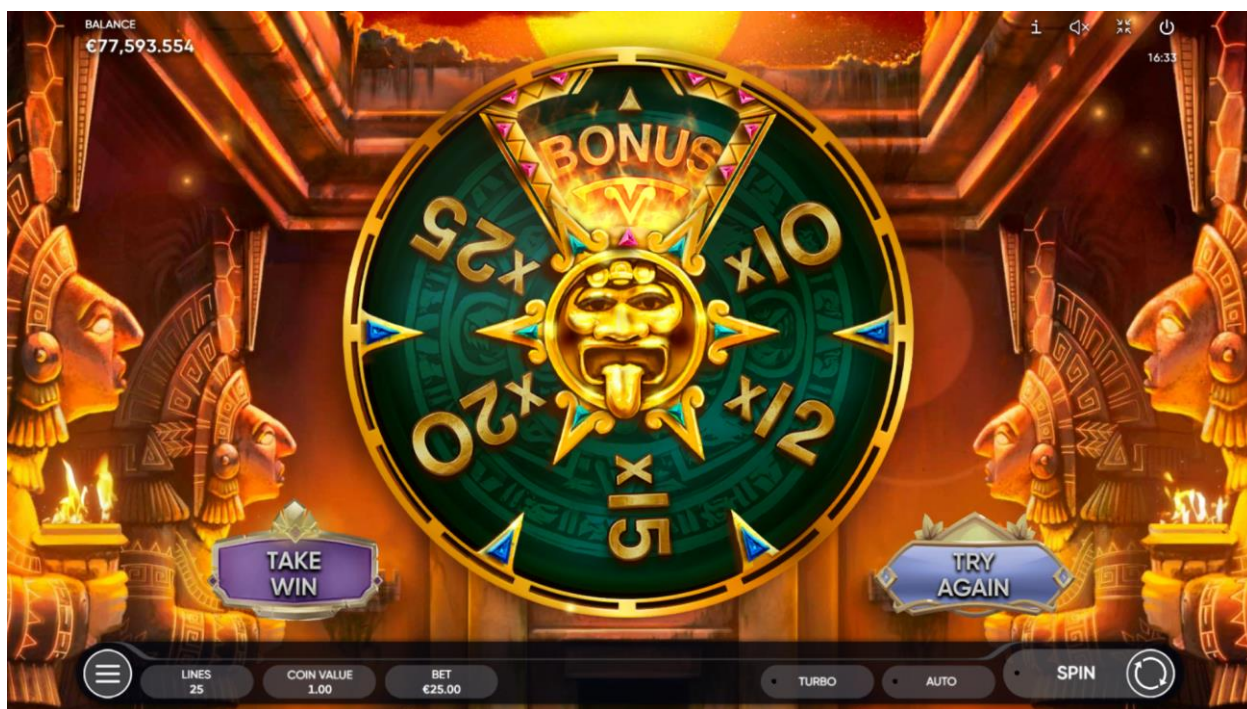

Bonus Igra

3 simbola BONUS aktiviraju Bonus Igru KOLO SREĆE. Simboli BONUS računaju se na bilo kojem položaju na rolama. Pojavljuju se samo na 3., 4. i 5. roli.

Kada se Bonus Igra aktivira, kolo se počinje vrtjeti dok se ne zaustavi na nasumičnom mjestu. Može se zaustaviti na određenom množitelju ukupnog uloga (X10, X12, X15, X20, X25) ili dijelu BONUS koji aktivira Bonus LOVA NA BLAGO.

Ako ste zadovoljni trenutnim osvojenim množiteljem, možete preuzeti dobitak, a ako niste, imate 3 pokušaja u kojima možete osvojiti najveći množitelj ili Bonus. U obzir se uzima rezultat samo posljednjeg pokušaja.

Besplatna se Igra igra s istim ulogom kao u glavnoj igri i ne može se iznova aktivirati tijekom posebnog dodatka.