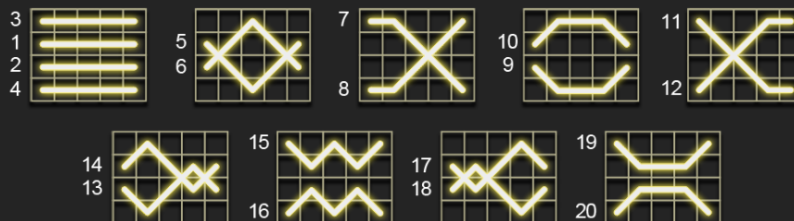

Dodatna certifikacija
V.1.0.

Opis igara
23.03.2023.

Opis igara – Hrvatska sudbenost

Verzija 1.0

Dodatna certifikacija
V.1.0.

Opis igara
23.03.2023.

Opis igara **Error! Bookmark not defined.**
Fruity Win 20..... **Error! Bookmark not defined.**

Fruity Win 20

Fruity Win 20 ima sljedeća pravila:

- 5 reel-a s po 4 reda;
- 20 fiksni linija za povezivanje simbola;
- Dobitni niz počinje s lijeva nadesno na odabranim isplatnim linijama, počevši s krajnjim lijevim reel-om osim Scatter-a;
- Plaća se samo dobitak s najvećom isplatnom linijom;
- Dobici sa Scatter simbolom množe se ukupnom vrijednošću oklade.
- Simbol WILD zamjenjuje sve simbole osim Scattera.
- Nakon dobitka moguće je igrati igru crveno-crno (Gamble opcija);
- Ako je vaš odabir točan, iznos kockanja se udvostručuje. U suprotnom, iznos kockanja se gubi, a igra je završena.
- **Povrat : 96.584%; 16.725% Učestalost Pogodaka, Niska Volatilnost;**

PRAVILA IGRE

Svi dobitci se isplaćuju s lijeva na desno, osim . Dobitci sa scatterima multiplicirani su vrijednošću ukupnog uloga. Na dobitnoj liniji se isplaćuje samo najveći dobitak. Ukupni ulog u igri na automatima izračunava se množenjem broja aktivnih isplatnih linija s ulogom po liniji. U načinu automatskog igranja, automat će automatski prikupiti sve dobitke koje zaradite pri svakoj vrtnji i dodati ih vašem ukupnom saldu. Ako značajka kockanja prekine automatsku igru u igri na automatu, automatska igra će se zaustaviti i igra će od vas tražiti da igrate značajku kockanja.

Simboli koji se koriste u igri su sljedeći:

- 7
- Wild
- Bar
- Zvono
- Scatter
- Kruška
- Jabuka
- Malina

		
<p>x5: 80.00 x4: 16.00 x3: 4.00</p>	<p>x5: 200.00 x4: 80.00 x3: 8.00</p>	<p>x5: 40.00 x4: 8.00 x3: 4.00</p>
	<p>zamjenjuje sve simbole osim simbola "Scatter"</p>	
<p>x5: 40.00 x4: 8.00 x3: 4.00</p>		<p>x5: 20.00 x4: 4.00 x3: 2.00</p>
	<p>Scatter</p>	
<p>x5: 20.00 x4: 4.00 x3: 2.00</p>	<p>x5: 2000.00 x4: 80.00 x3: 20.00</p>	<p>x5: 20.00 x4: 4.00 x3: 2.00</p>