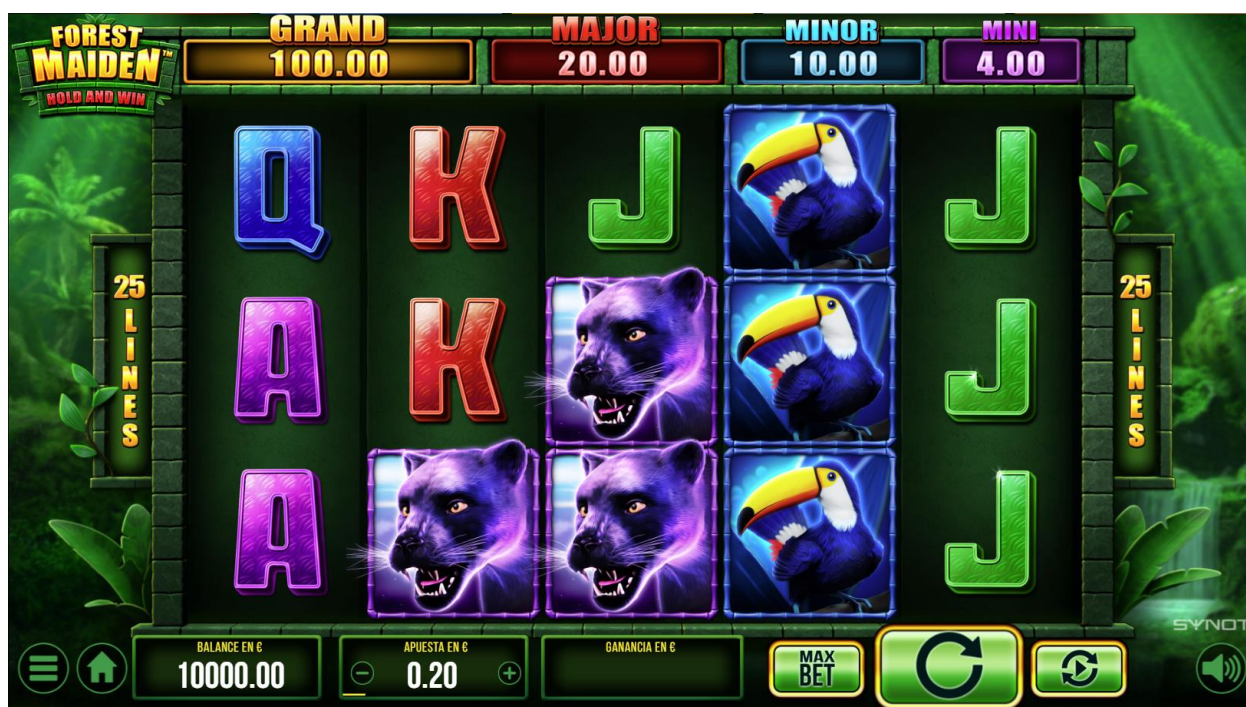

Forest Maiden

Forest Maiden je video slot igra s 5 rola koja sadrži Wild simbol i Simbol Bonus koji pokreću značajku Hold and Win.

Igra ima 25 fiksnih linija za klađenje.

Linijski dobitci plaćaju se od krajnje lijeve strane do desne.

Simboli Scatter isplaćuju na bilo kojem položaju na zaslonu.

Plaća se samo najveći dobitak po aktivnoj liniji za klađenje i po Scatter kombinaciji.

Scatter dobitci dodaju se linijskim dobitcima.

Dodaju se dobitci linija za klađenje.

Dobitne kombinacije i isplate izvode se prema Isplatnoj tablici.

Najveći je mogući dobitak u jednoj igračkoj rundi **[po operateru]**.

Kvar poništava sve isplate i igranja.

OGRANIČENJA IGRE

Dopušteni ulog: po operateru

Maksimalni ulog: po operateru

Isplate (prosječni povratak igraču-RTP): po operateru

Okvir korisničkog sučelja igre nalazi se pri dnu zaslona.