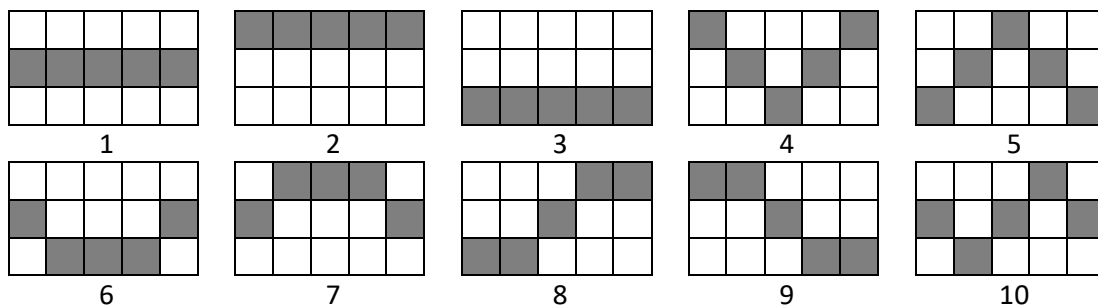

Simboli Scatter isplaćuju na bilo kojem položaju na zaslonu.

Plaća se samo najveći dobitak po aktivnoj liniji za klađenje i po Scatter kombinaciji.

Scatter dobitci dodaju se linijskim dobitcima.

Dodaju se dobitci linija za klađenje.

Dobitne kombinacije i isplate izvode se prema Isplatnoj tablici.

Najveći je mogući dobitak u jednoj igračkoj rundi **[po operateru]**.

Kvar poništava sve isplate i igranja.

## OGRANIČENJA IGRE

**Dopušteni ulog:** po operateru

**Maksimalni ulog:** po operateru

**Isplate (prosječni povratak igraču-RTP):** po operateru

*Okvir korisničkog sučelja igre nalazi se pri dnu zaslona.*

**LINIJA ZA KLAĐENJE**

Igra ima 10 fiksnih linija za klađenje.

**MECHANIC SYMBOL**

Simbol Mechanic isplaćuje nasumičnu isplatu između 1x i 500x bilo gdje na bubnjevima.

**SCATTER WILD SYMBOL**

Zamjenjuje sve simbole osim simbola Mechanic.  
3 ili više raspršenih Wild simbola aktivirat će 10 Besplatnih vrtnji.