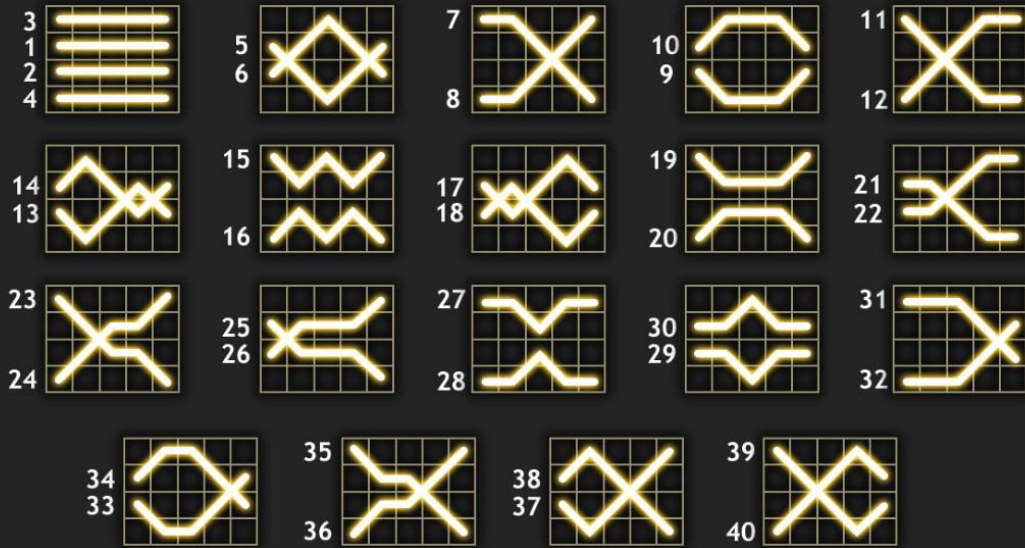

Dodatna certifikacija
V.1.0.

Opis igara
08.07.2023.

Opis igara.....	2
Wild Hot 40 Free Spins.....	4

Wild Lucky Clover 5

Pravila igre

Wild Lucky Clover 2 je slot igra s 5 valjaka i 4 reda svaki.

- Igrač može igrati na 40 linija.
- Sve isplate idu slijeva nadesno, počevši od najlijevijeg valjka, osim Bonus simbola (Kovanica).
- Plaća se samo najveći dobitak na liniji.
- 3 ili više Bonus simbola aktiviraju BESPLATNE IGRE s DODATNIM POSEBNIM DIVLJIM SIMBOLOM.
- Poseban divlji simbol nasumično se odabire na početku BESPLATNIH IGARA.
- POSEBAN DIVLJI SIMBOL - jedan od simbola: Trešnja, Jabuka, Zvono, Sedam, Limun ili Bar postaje poseban divlji simbol.
- Tijekom BESPLATNIH IGARA, divlji simbol zelena djetelina postaje zlatna djetelina, tako da besplatne igre imaju 2 divlja simbola: zlatnu djetelinu i poseban divlji simbol.
- U igri besplatnih okretaja, dobitna linija s divljim simbolom zlatne djeteline ima množitelj x2.
- Divlji simbol Zelena djetelina - zamjenjuje sve simbole osim Bonus simbola.
- **Povrat 96,395%,12,629% Učestalost Pogodaka, Srednja Volatilnost.**

PRAVILA IGRE

Svi dobitci isplaćuju se slijeva nadesno, na odabranim linijama, počevši od krajnjeg lijevog koluta, osim simbola Bonus 🎰. Tri ili više simbola Bonus pokreću BESPLATNE IGRE sa SIMBOLOM EXTRA SPECIJALNI WILD. Specijalni Wild Simbol nasumično se odabire na početku besplatnih okretaja. Tijekom BESPLATNIH OKRETAJA, WILD SIMBOL 🎰 postaje 🎰, pa, BESPLATNI OKRETAJI imaju dva WILD SIMBOLA - 🎰 i SPECIJALNI WILD SIMBOL.

 x5: 200.00 x4: 80.00 x3: 8.00 Zamjenjuje sve simbole osim simbola 	 x5: 15 besplatnih okretaja x4: 10 besplatnih okretaja x3: 7 besplatnih okretaja	 Dobitna linija sa simbolom  ima multiplier x2 .
 x5: 40.00 x4: 8.00 x3: 4.00	 x5: 80.00 x4: 16.00 x3: 4.00	 x5: 20.00 x4: 4.00 x3: 2.00