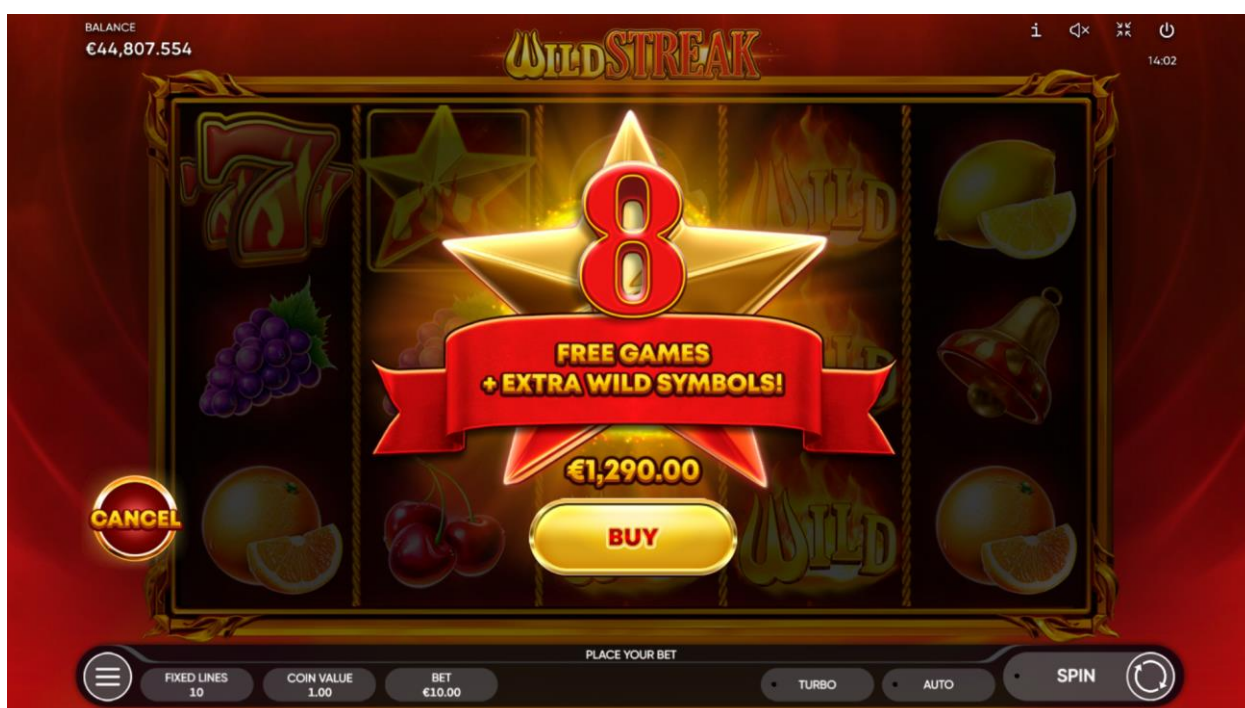

Poseban dodatak kupnje Bonus Pop

S posebnim dodatkom kupnje BONUS POP možete u bilo kojem trenutku zaigrati BESPLATNE IGRE S DODATNIM SIMBOLIMA WILD.

Klikom gumba BONUS POP možete aktivirati paket od 8 Besplatnih Igara. Trošak za BONUS POP izravno ovisi o ukupnom ulogu.

Besplatne Igre aktivirane s posebnim dodatkom kupnje BONUS POP funkcioniraju na isti način kao i kad su slučajno aktivirane te počinju jednom vrtnjom rola glavne igre (što rezultira dovoljnim brojem simbola SCATTER za normalnu aktivaciju Besplatnih Igara).

U Igri rizika igrač ne može kockati s dobitima dobivenim tijekom igara aktiviranih s posebnim dodatkom kupnje BONUS POP.

Poseban dodatak kupnje BONUS POP možda nije dostupan u svim kasinima.